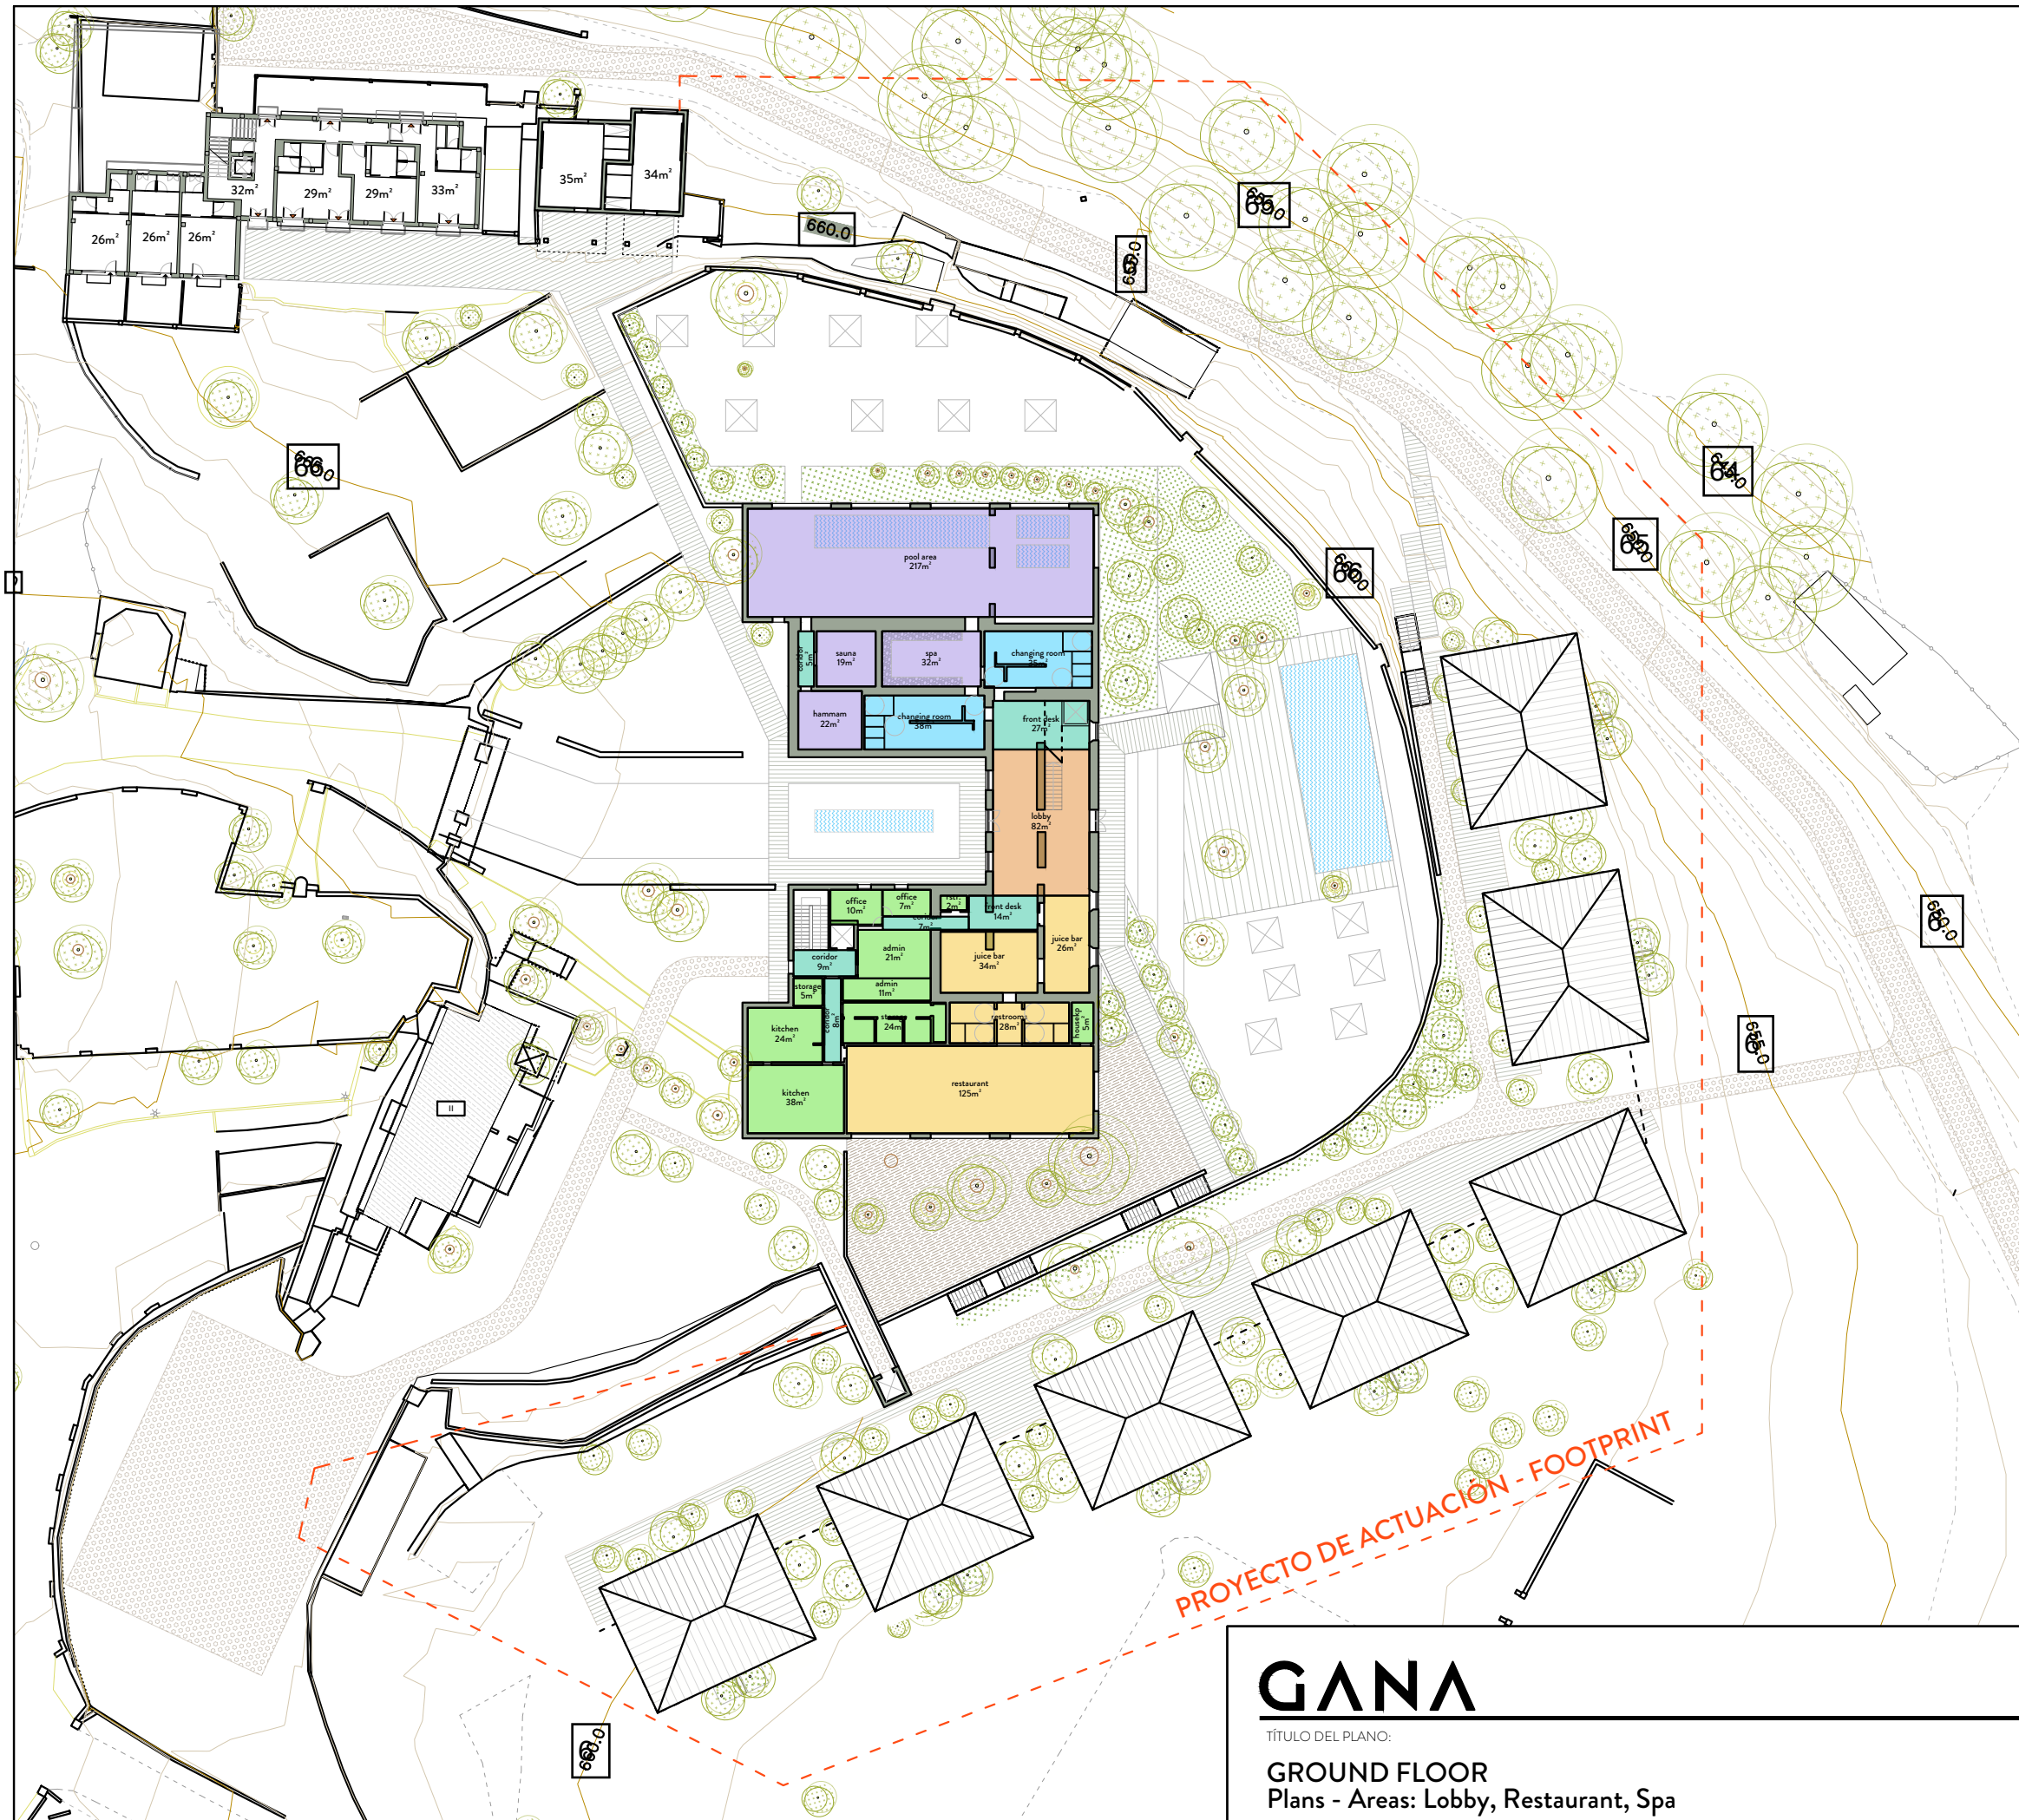

CORTIJO	AREA	
FIRST FLOOR	treatmnt	21,47
FIRST FLOOR	corridor 1	32,76
FIRST FLOOR	treatmnt	24,79
FIRST FLOOR	treatmnt	21,20
FIRST FLOOR	corridor 2	4,56
FIRST FLOOR	corridor	9,00
FIRST FLOOR	corridor	5,74
FIRST FLOOR	corridor 3	6,45
FIRST FLOOR	hall	9,60
FIRST FLOOR	treatmnt	17,58
FIRST FLOOR	changing room	11,90
FIRST FLOOR	changing room	14,14
FIRST FLOOR	uniforms	11,28
FIRST FLOOR	lockers	14,40
FIRST FLOOR	studio space	61,41
FIRST FLOOR	gym	81,75
FIRST FLOOR	treatmnt	19,55
FIRST FLOOR	restrm	3,19
FIRST FLOOR	storage	3,69
GROUND FLOOR	admin	20,54
GROUND FLOOR	office	10,47
GROUND FLOOR	housekp	5,12
GROUND FLOOR	hammam	21,58
GROUND FLOOR	rstr.	2,20
GROUND FLOOR	storage	4,62
GROUND FLOOR	sauna	18,90
GROUND FLOOR	corridor	9,50
GROUND FLOOR	corridor	8,00
GROUND FLOOR	admin	11,39
GROUND FLOOR	juice bar	25,53
GROUND FLOOR	office	7,30
GROUND FLOOR	corridor	6,55
GROUND FLOOR	kitchen	23,66
GROUND FLOOR	storage	24,34
GROUND FLOOR	restaurant	125,03
GROUND FLOOR	spa	31,60
GROUND FLOOR	pool area	217,39
GROUND FLOOR	kitchen	38,21
GROUND FLOOR	restrooms	28,21
GROUND FLOOR	front desk	27,20
GROUND FLOOR	changing room	37,52
GROUND FLOOR	changing room	35,26
GROUND FLOOR	lobby	81,95
GROUND FLOOR	front desk	13,65
GROUND FLOOR	juice bar	34,41
TOTAL		1244,54
ROOMS		
ROOM FLOOR	room 1	44,00
ROOM FLOOR	room 2	44,00
ROOM FLOOR	room 3	44,00
ROOM FLOOR	room 4	44,00
ROOM FLOOR	room 5	44,00
ROOM FLOOR	room 6	44,00
ROOM FLOOR	room 7	44,00
ROOM FLOOR	room 8	44,00
ROOM FLOOR	room 9	44,00
ROOM FLOOR	room 10	44,00
ROOM FLOOR	room 11	44,00
ROOM FLOOR	room 12	44,00
ROOM FLOOR	room 13	44,00
ROOM FLOOR	room 14	44,00
TOTAL		616,00
ANNEX BUILDING		
GROUND FLOOR	room 15	34,00
GROUND FLOOR	room 16	35,00
BASEMENT	BOH	72,92
TOTAL		141,92
GROUP BUILDING		
THIRD FLOOR	room 17A	45,10
THIRD FLOOR	room 17B	29,03
THIRD FLOOR	common areas	18,20
SECOND FLOOR	room 18	26,83
SECOND FLOOR	room 19	26,61
SECOND FLOOR	room 20	26,74
SECOND FLOOR	room 21	29,87
SECOND FLOOR	room 22A	29,61
SECOND FLOOR	room 22B	34,43
SECOND FLOOR	common areas	32,11
FIRST FLOOR	room 23	35,71
FIRST FLOOR	room 24	31,67
FIRST FLOOR	room 25	35,96
FIRST FLOOR	room 26	35,91
FIRST FLOOR	room 27	31,67
GROUND FLOOR	common areas	129,72
TOTAL		599,17

PROYECTO DE ACTUACION - FOOTPRINT

GANAR

TÍTULO DEL PLANO:
GROUND FLOOR
Plans - Areas: Lobby, Restaurant, Spa

marzo 2024

Nº Plano:
2A