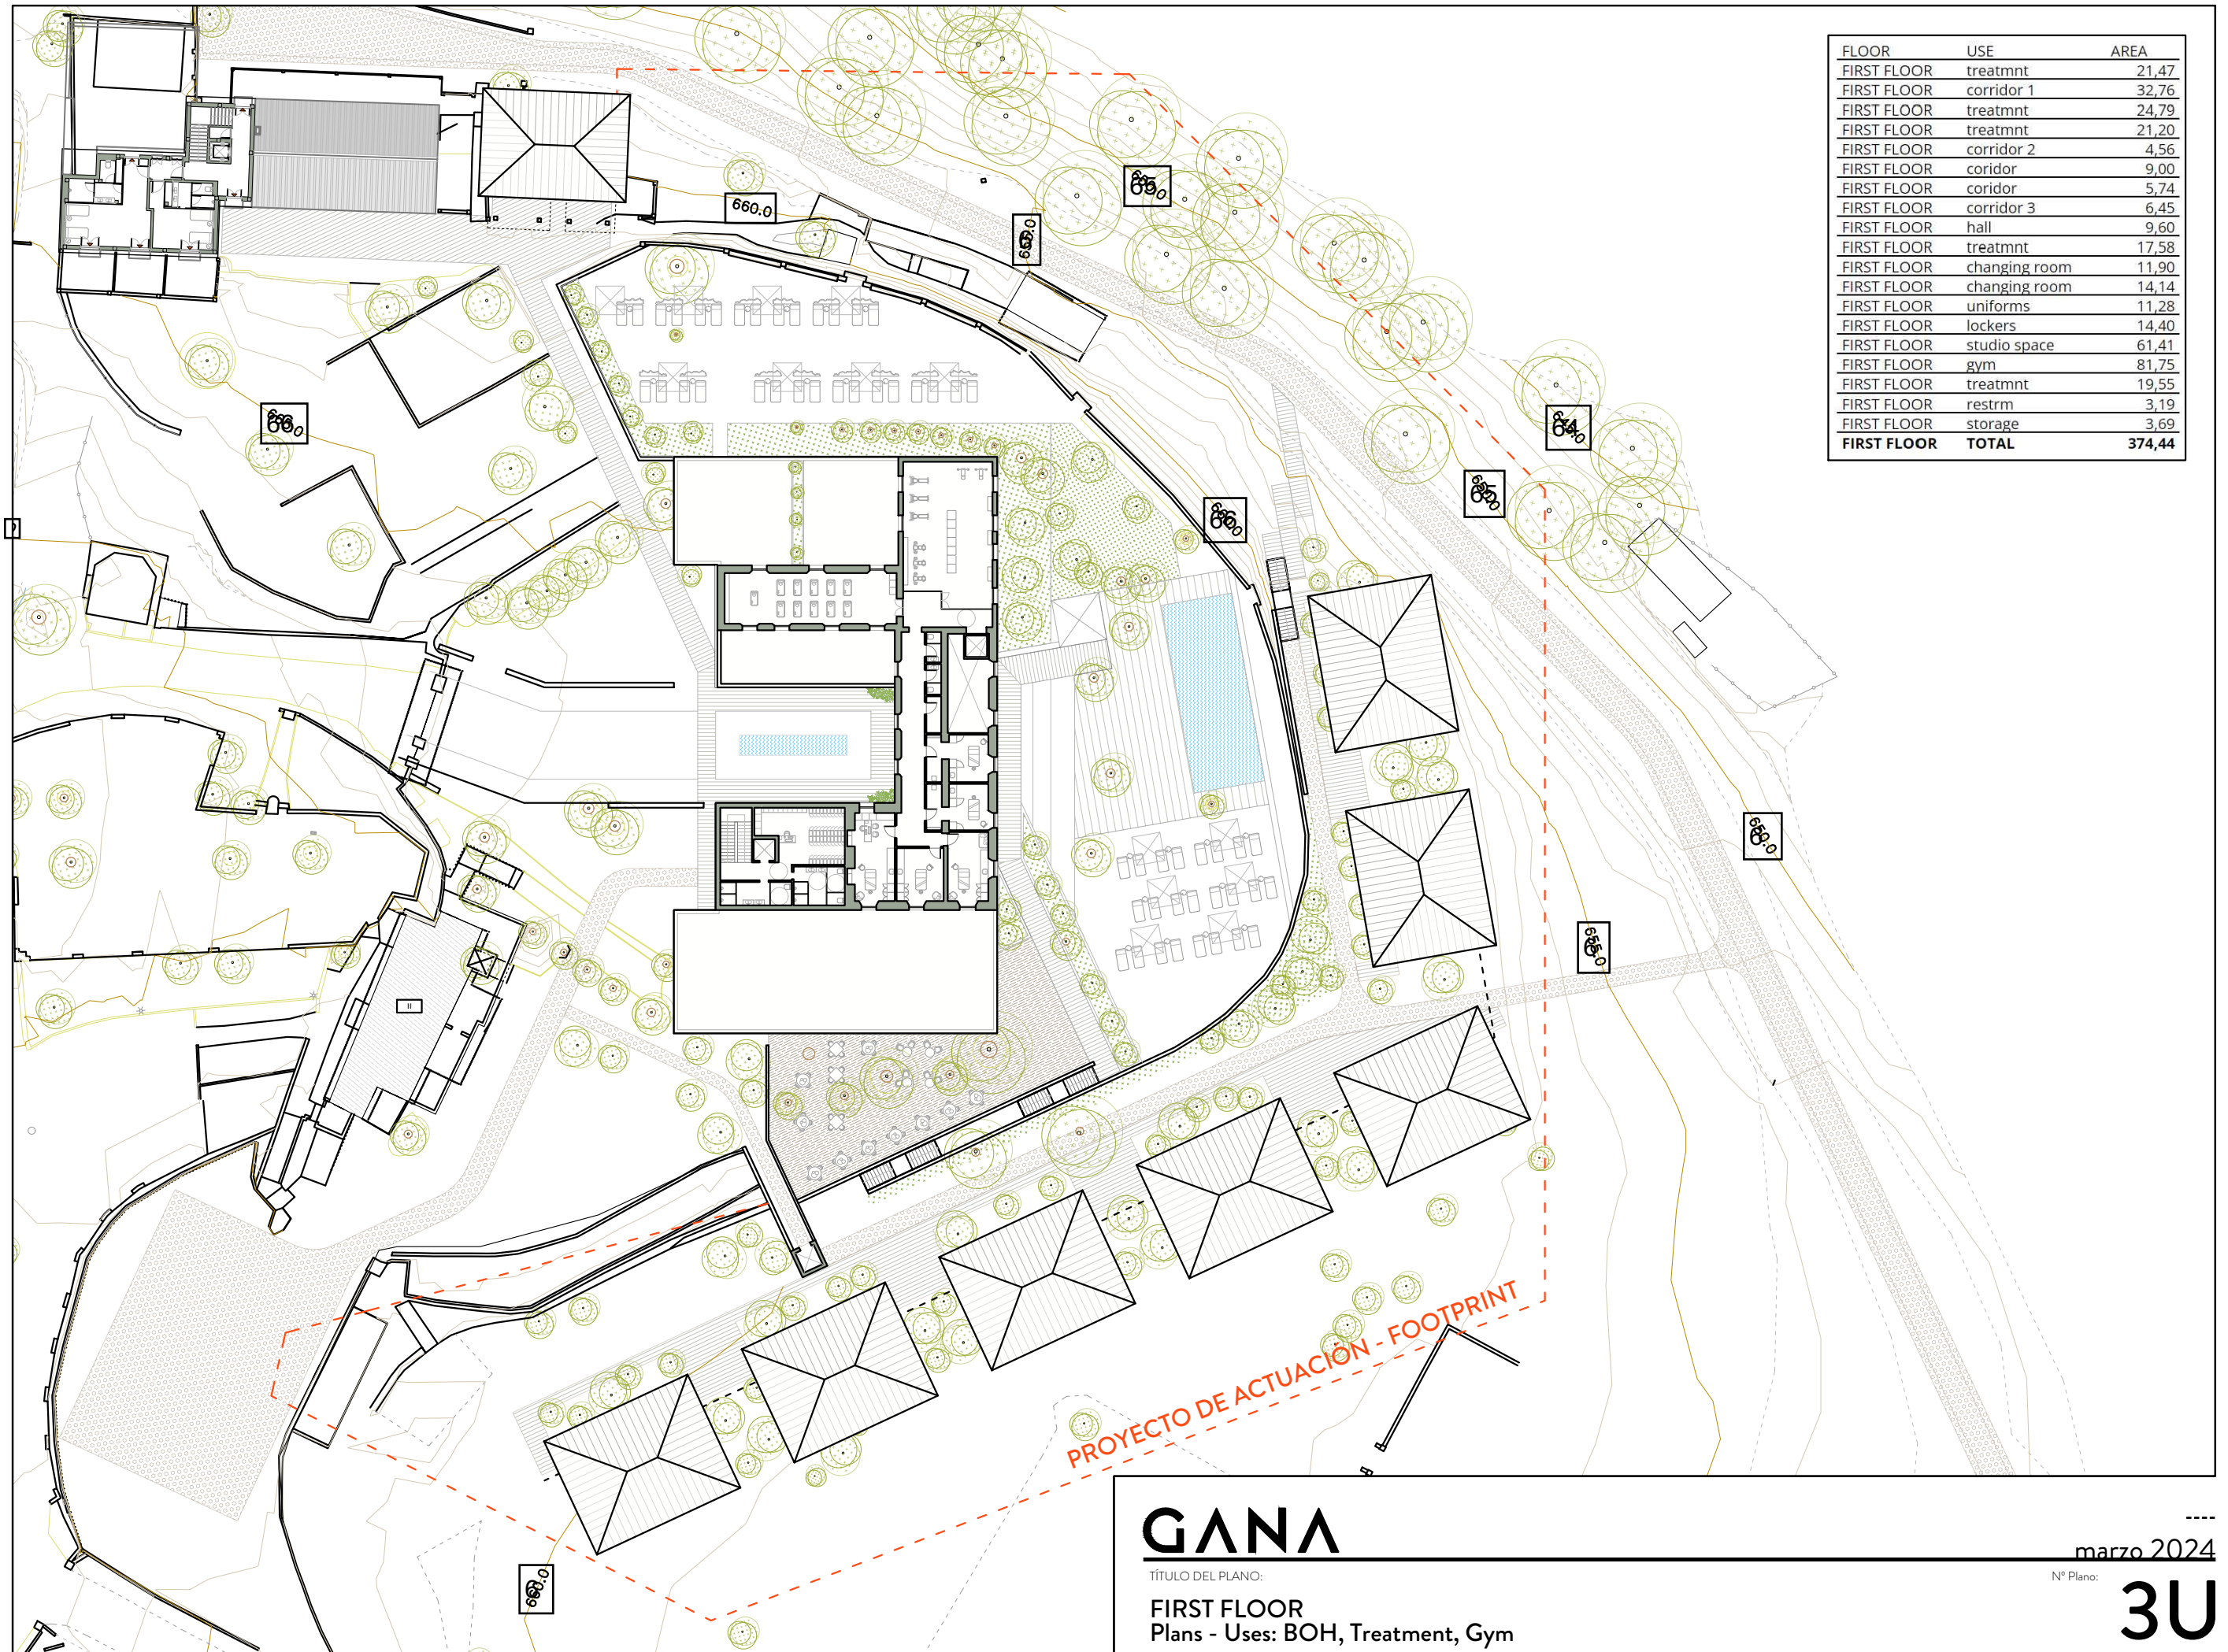

GANNA

FLOOR	USE	AREA
FIRST FLOOR	treatmnt	21,47
FIRST FLOOR	corridor 1	32,76
FIRST FLOOR	treatmnt	24,79
FIRST FLOOR	treatmnt	21,20
FIRST FLOOR	corridor 2	4,56
FIRST FLOOR	coridor	9,00
FIRST FLOOR	coridor	5,74
FIRST FLOOR	corridor 3	6,45
FIRST FLOOR	hall	9,60
FIRST FLOOR	treatmnt	17,58
FIRST FLOOR	changing room	11,90
FIRST FLOOR	changing room	14,14
FIRST FLOOR	uniforms	11,28
FIRST FLOOR	lockers	14,40
FIRST FLOOR	studio space	61,41
FIRST FLOOR	gym	81,75
FIRST FLOOR	treatmnt	19,55
FIRST FLOOR	restrm	3,19
FIRST FLOOR	storage	3,69
FIRST FLOOR	TOTAL	374,44

PROYECTO DE ACTUACION - FOOTPRINT

GAN A

TÍTULO DEL PLANO:

FIRST FLOOR
Plans - Uses: BOH, Treatment, Gym

www.ganaarquitectura.com | info@galisteonavarro.com | Calle Alcazabilla 9, 1ºD, Málaga | 0034 951 393 763

PROYECTO DE ACTUACION - FOOTPRINT

ANA

TÍTULO DEL PLANO:
FIRST FLOOR
 Plans - Areas: BOH, Treatment, Gym

marzo 2024

Nº Plano: **3A**

www.ganaarquitectura.com | info@galisteonavarro.com | Calle Alcazabilla 9, 1ºD, Málaga | 0034 951 393 763

PROYECTO DE ACTUACION - FOOTPRINT

GANAR

TÍTULO DEL PLANO:
GROUND FLOOR
 Plans - Areas: Lobby, Restaurant, Spa

marzo 2024

Nº Plano:
2A

GANÁ

TÍTULO DEL PLANO:
ROOM FLOOR
Plans - Uses: Group Building, Rooms

www.ganaarquitectura.com | info@galisteonavarro.com | Calle Alcazabilla 9, 1ºD, Málaga | 0034 951 393 763