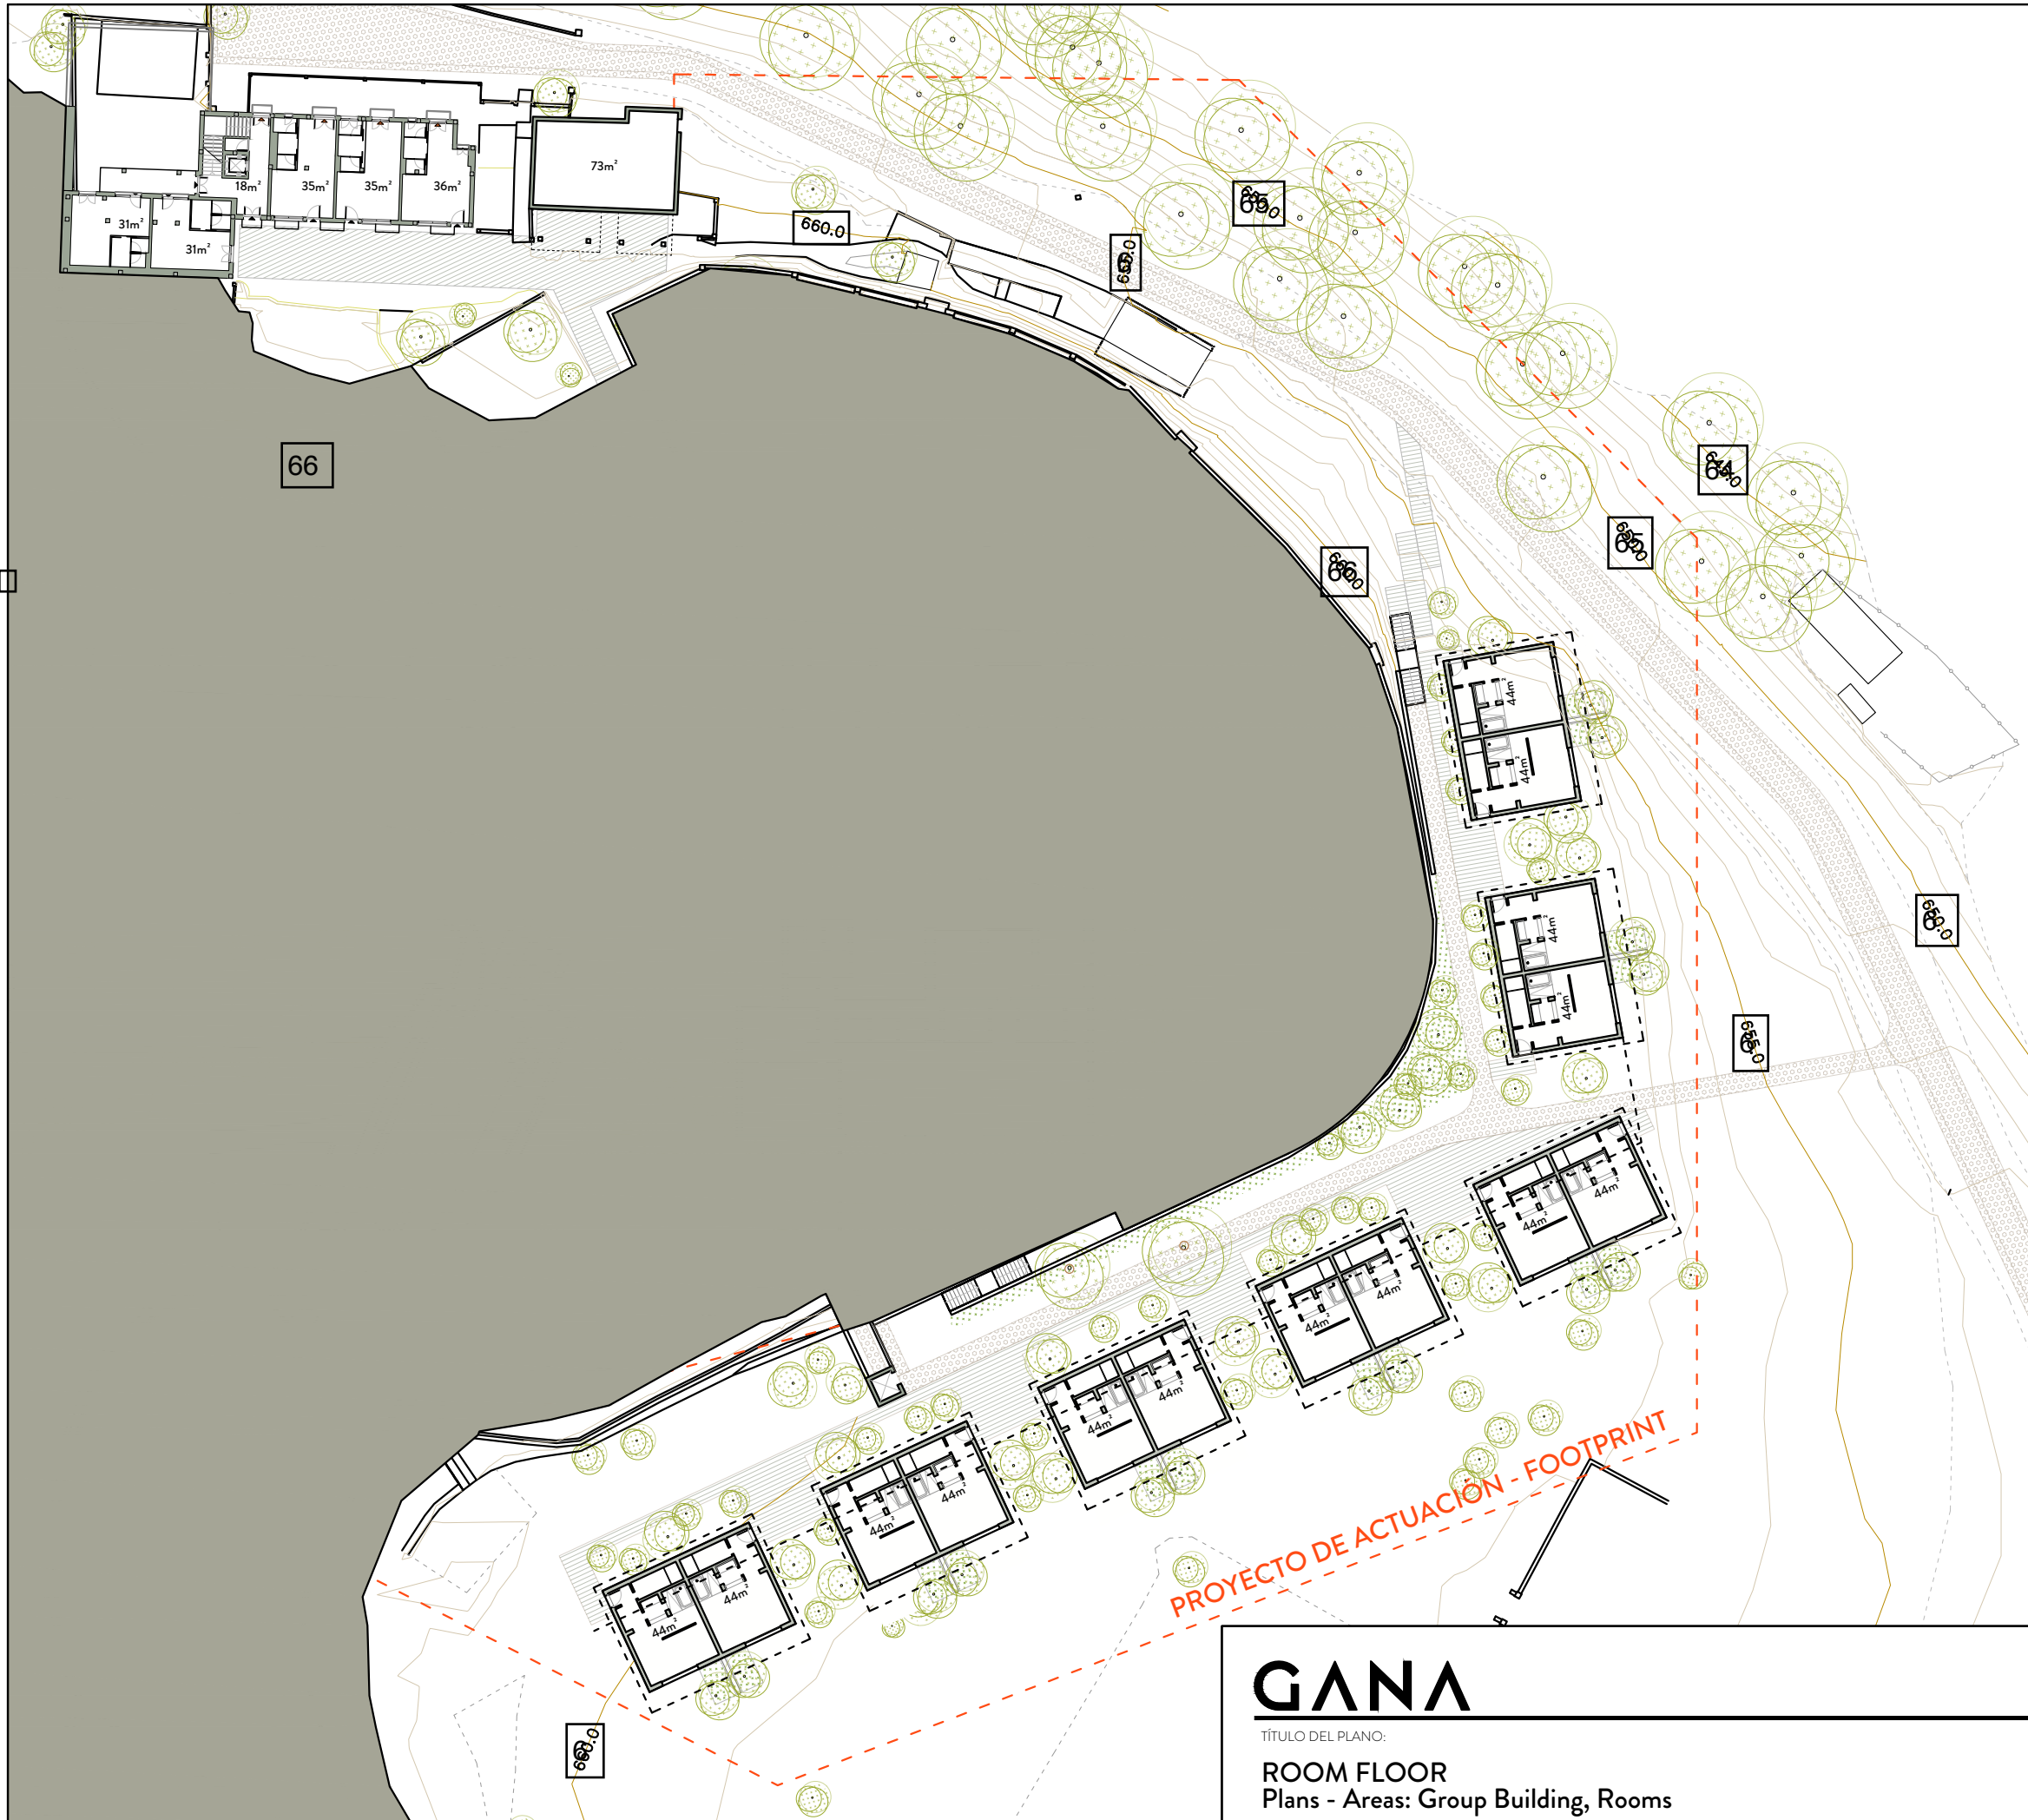

CORTIJO		AREA
FIRST FLOOR	treatmnt	21,47
FIRST FLOOR	corridor 1	32,76
FIRST FLOOR	treatmnt	24,79
FIRST FLOOR	treatmnt	21,20
FIRST FLOOR	corridor 2	4,56
FIRST FLOOR	corridor	9,00
FIRST FLOOR	corridor	5,74
FIRST FLOOR	corridor 3	6,45
FIRST FLOOR	hall	9,60
FIRST FLOOR	treatmnt	17,58
FIRST FLOOR	changing room	11,90
FIRST FLOOR	changing room	14,14
FIRST FLOOR	uniforms	11,28
FIRST FLOOR	lockers	14,40
FIRST FLOOR	studio space	61,41
FIRST FLOOR	gym	81,75
FIRST FLOOR	treatmnt	19,55
FIRST FLOOR	restrm	3,19
FIRST FLOOR	storage	3,69
GROUND FLOOR	admin	20,54
GROUND FLOOR	office	10,47
GROUND FLOOR	housekp	5,12
GROUND FLOOR	hammam	21,58
GROUND FLOOR	rstr,	2,20
GROUND FLOOR	storage	4,62
GROUND FLOOR	sauna	18,90
GROUND FLOOR	corridor	9,50
GROUND FLOOR	corridor	8,00
GROUND FLOOR	admin	11,39
GROUND FLOOR	juice bar	25,53
GROUND FLOOR	office	7,30
GROUND FLOOR	corridor	6,55
GROUND FLOOR	kitchen	23,66
GROUND FLOOR	storage	24,34
GROUND FLOOR	restaurant	125,03
GROUND FLOOR	spa	31,60
GROUND FLOOR	pool area	217,39
GROUND FLOOR	kitchen	38,21
GROUND FLOOR	restrooms	28,21
GROUND FLOOR	front desk	27,20
GROUND FLOOR	changing room	37,52
GROUND FLOOR	changing room	35,26
GROUND FLOOR	lobby	81,95
GROUND FLOOR	front desk	13,65
GROUND FLOOR	juice bar	34,41
TOTAL		1244,54
ROOMS		AREA
ROOM FLOOR	room 1	44,00
ROOM FLOOR	room 2	44,00
ROOM FLOOR	room 3	44,00
ROOM FLOOR	room 4	44,00
ROOM FLOOR	room 5	44,00
ROOM FLOOR	room 6	44,00
ROOM FLOOR	room 7	44,00
ROOM FLOOR	room 8	44,00
ROOM FLOOR	room 9	44,00
ROOM FLOOR	room 10	44,00
ROOM FLOOR	room 11	44,00
ROOM FLOOR	room 12	44,00
ROOM FLOOR	room 13	44,00
ROOM FLOOR	room 14	44,00
TOTAL		616,00
ANNEX BUILDING		AREA
GROUND FLOOR	room 15	34,00
GROUND FLOOR	room 16	35,00
BASEMENT	BOH	72,92
TOTAL		141,92
GROUP BUILDING		AREA
THIRD FLOOR	room 17A	45,10
THIRD FLOOR	room 17B	29,03
THIRD FLOOR	common areas	18,20
SECOND FLOOR	room 18	26,83
SECOND FLOOR	room 19	26,61
SECOND FLOOR	room 20	26,74
SECOND FLOOR	room 21	29,87
SECOND FLOOR	room 22A	29,61
SECOND FLOOR	room 22B	34,43
SECOND FLOOR	common areas	32,11
FIRST FLOOR	room 23	35,71
FIRST FLOOR	room 24	31,67
FIRST FLOOR	room 25	35,96
FIRST FLOOR	room 26	35,91
FIRST FLOOR	room 27	31,67
GROUND FLOOR	common areas	129,72
TOTAL		599,17

GANAR

TÍTULO DEL PLANO:

ROOM FLOOR
Plans - Areas: Group Building, Rooms

www.ganaarquitectura.com | info@galisteonavarro.com | Calle Alcazabilla 9, 1ºD, Málaga | 0034 951 393 763

marzo 2024

Nº Plano:

1A