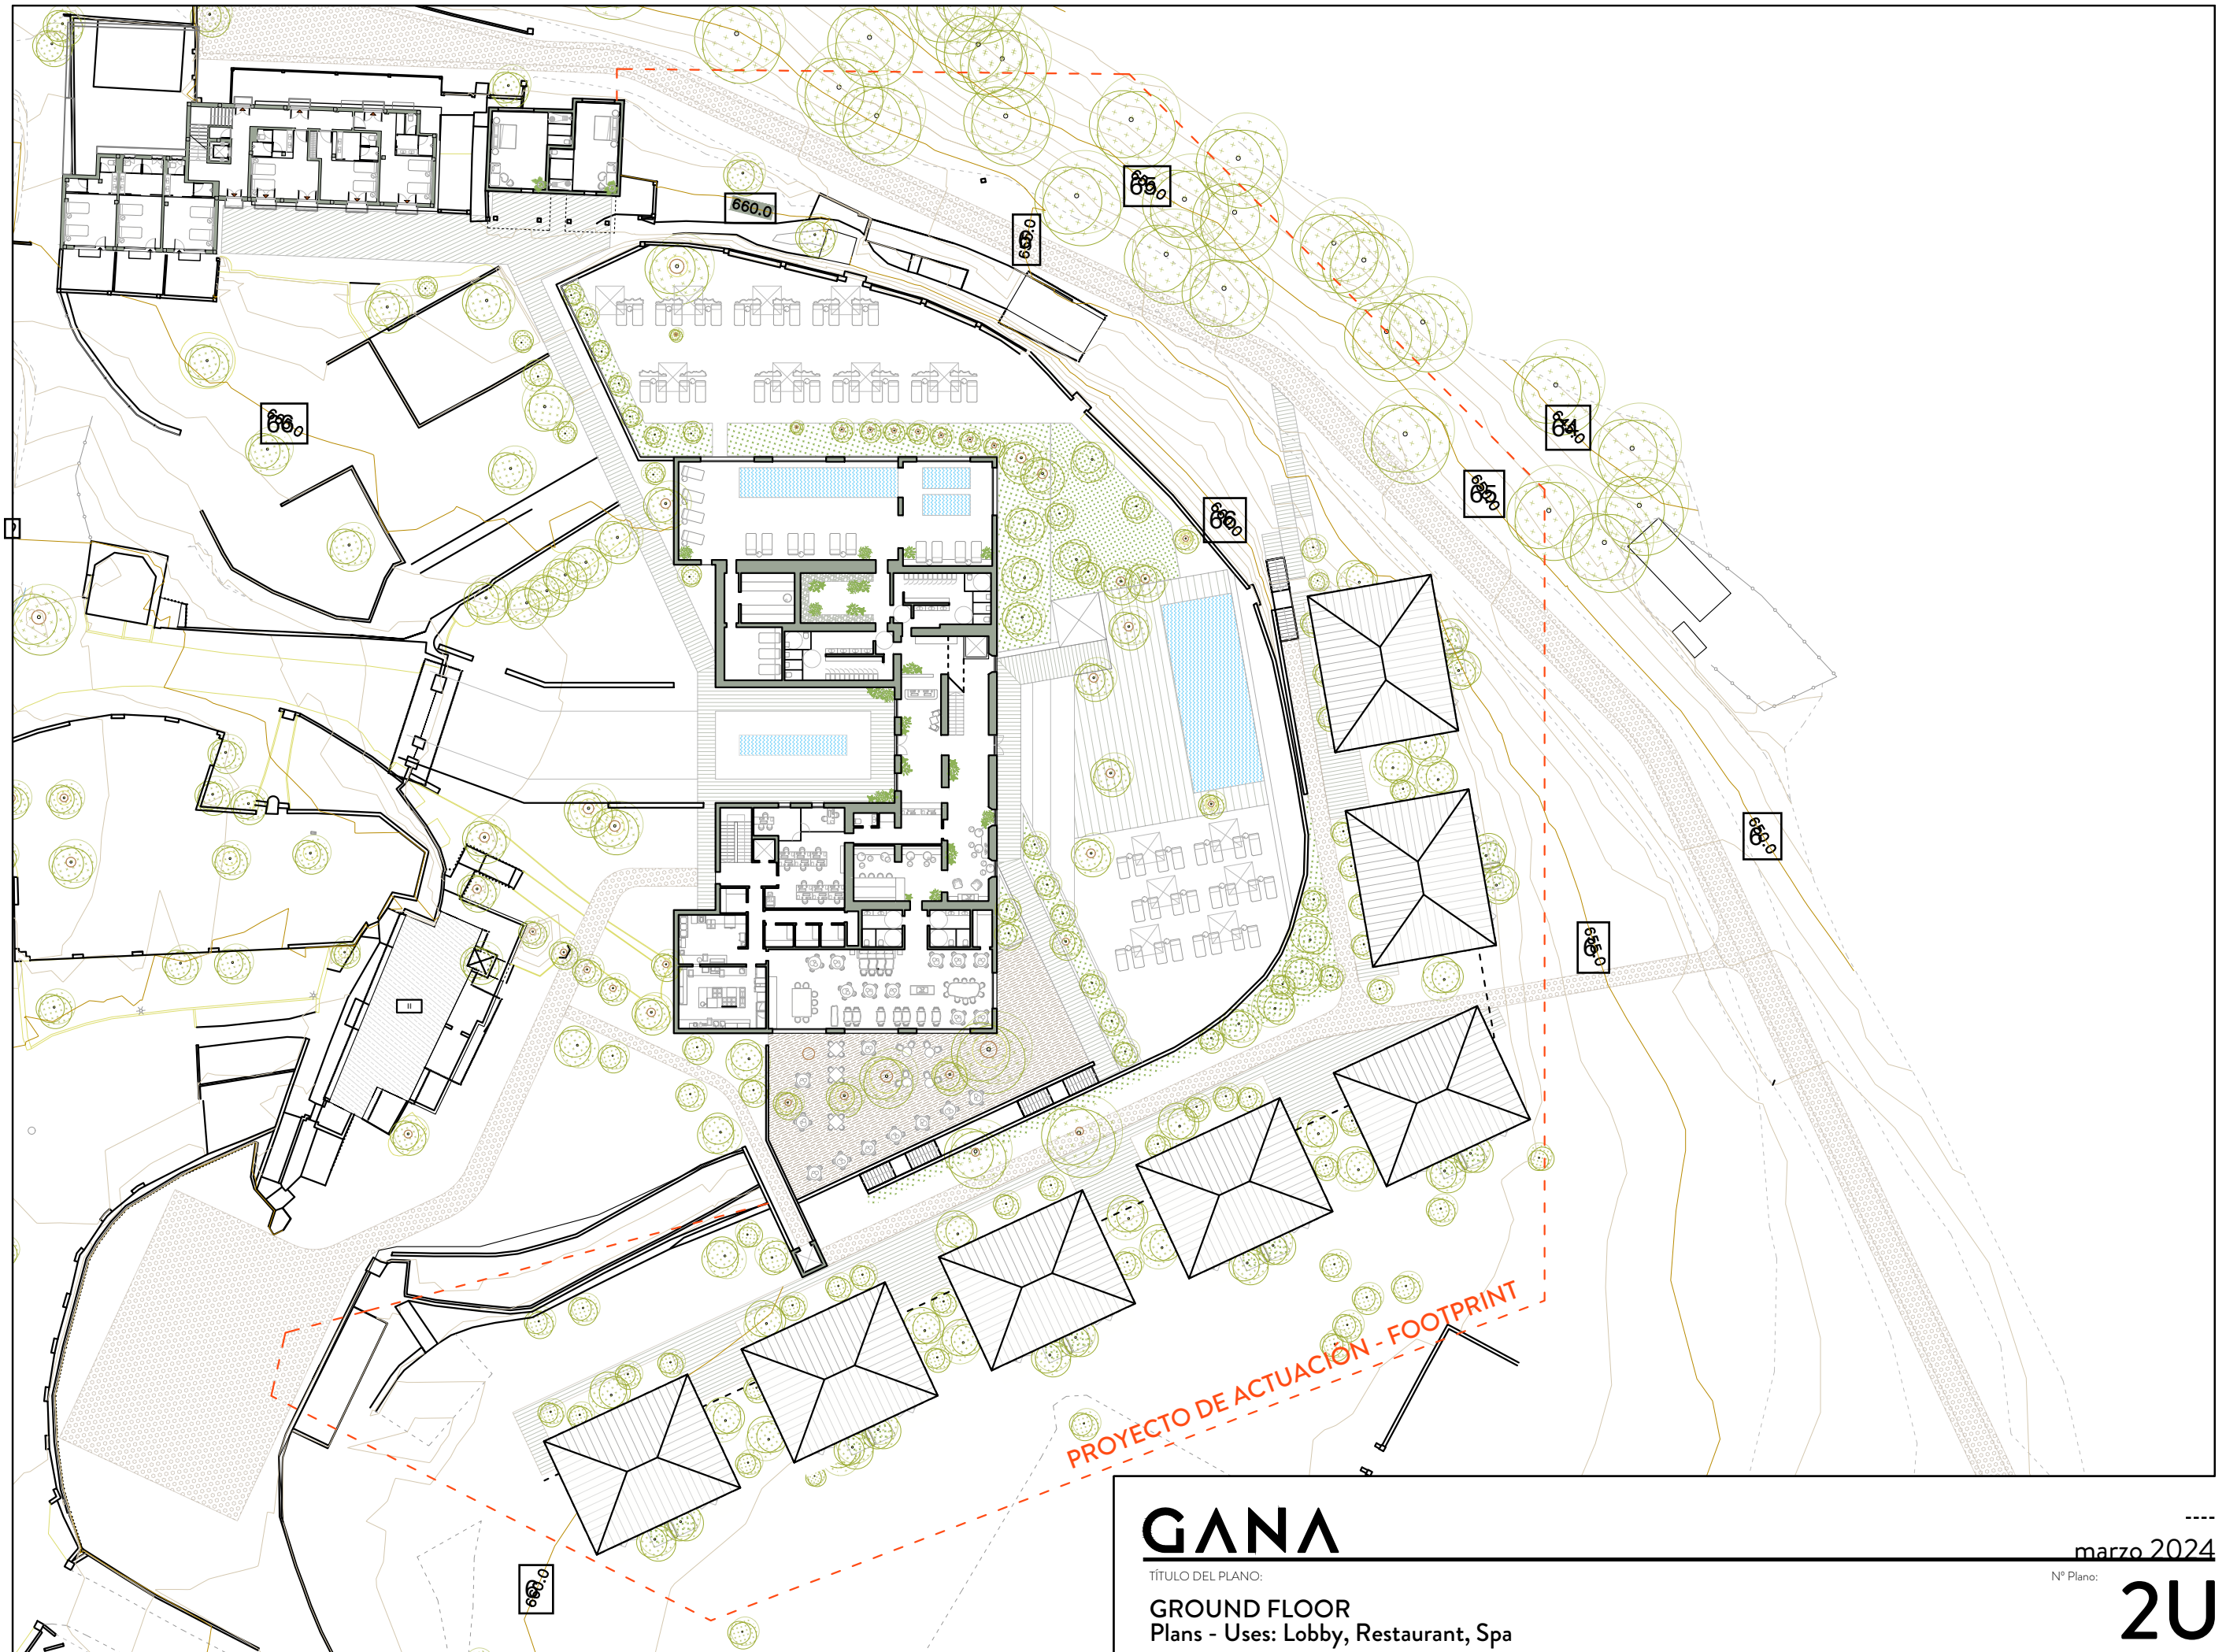

PROYECTO DE ACTUACION - FOOTPRINT

ANA

TÍTULO DEL PLANO:
FIRST FLOOR
 Plans - Areas: BOH, Treatment, Gym

marzo 2024

Nº Plano: **3A**

www.ganaarquitectura.com | info@galisteonavarro.com | Calle Alcazabilla 9, 1ºD, Málaga | 0034 951 393 763

PROYECTO DE ACTUACION - FOOTPRINT

GANAR

TÍTULO DEL PLANO:
GROUND FLOOR
 Plans - Areas: Lobby, Restaurant, Spa

marzo 2024

Nº Plano:
2A

GANÁ

TÍTULO DEL PLANO:
ROOM FLOOR
Plans - Uses: Group Building, Rooms

www.ganaarquitectura.com | info@galisteonavarro.com | Calle Alcazabilla 9, 1ºD, Málaga | 0034 951 393 763