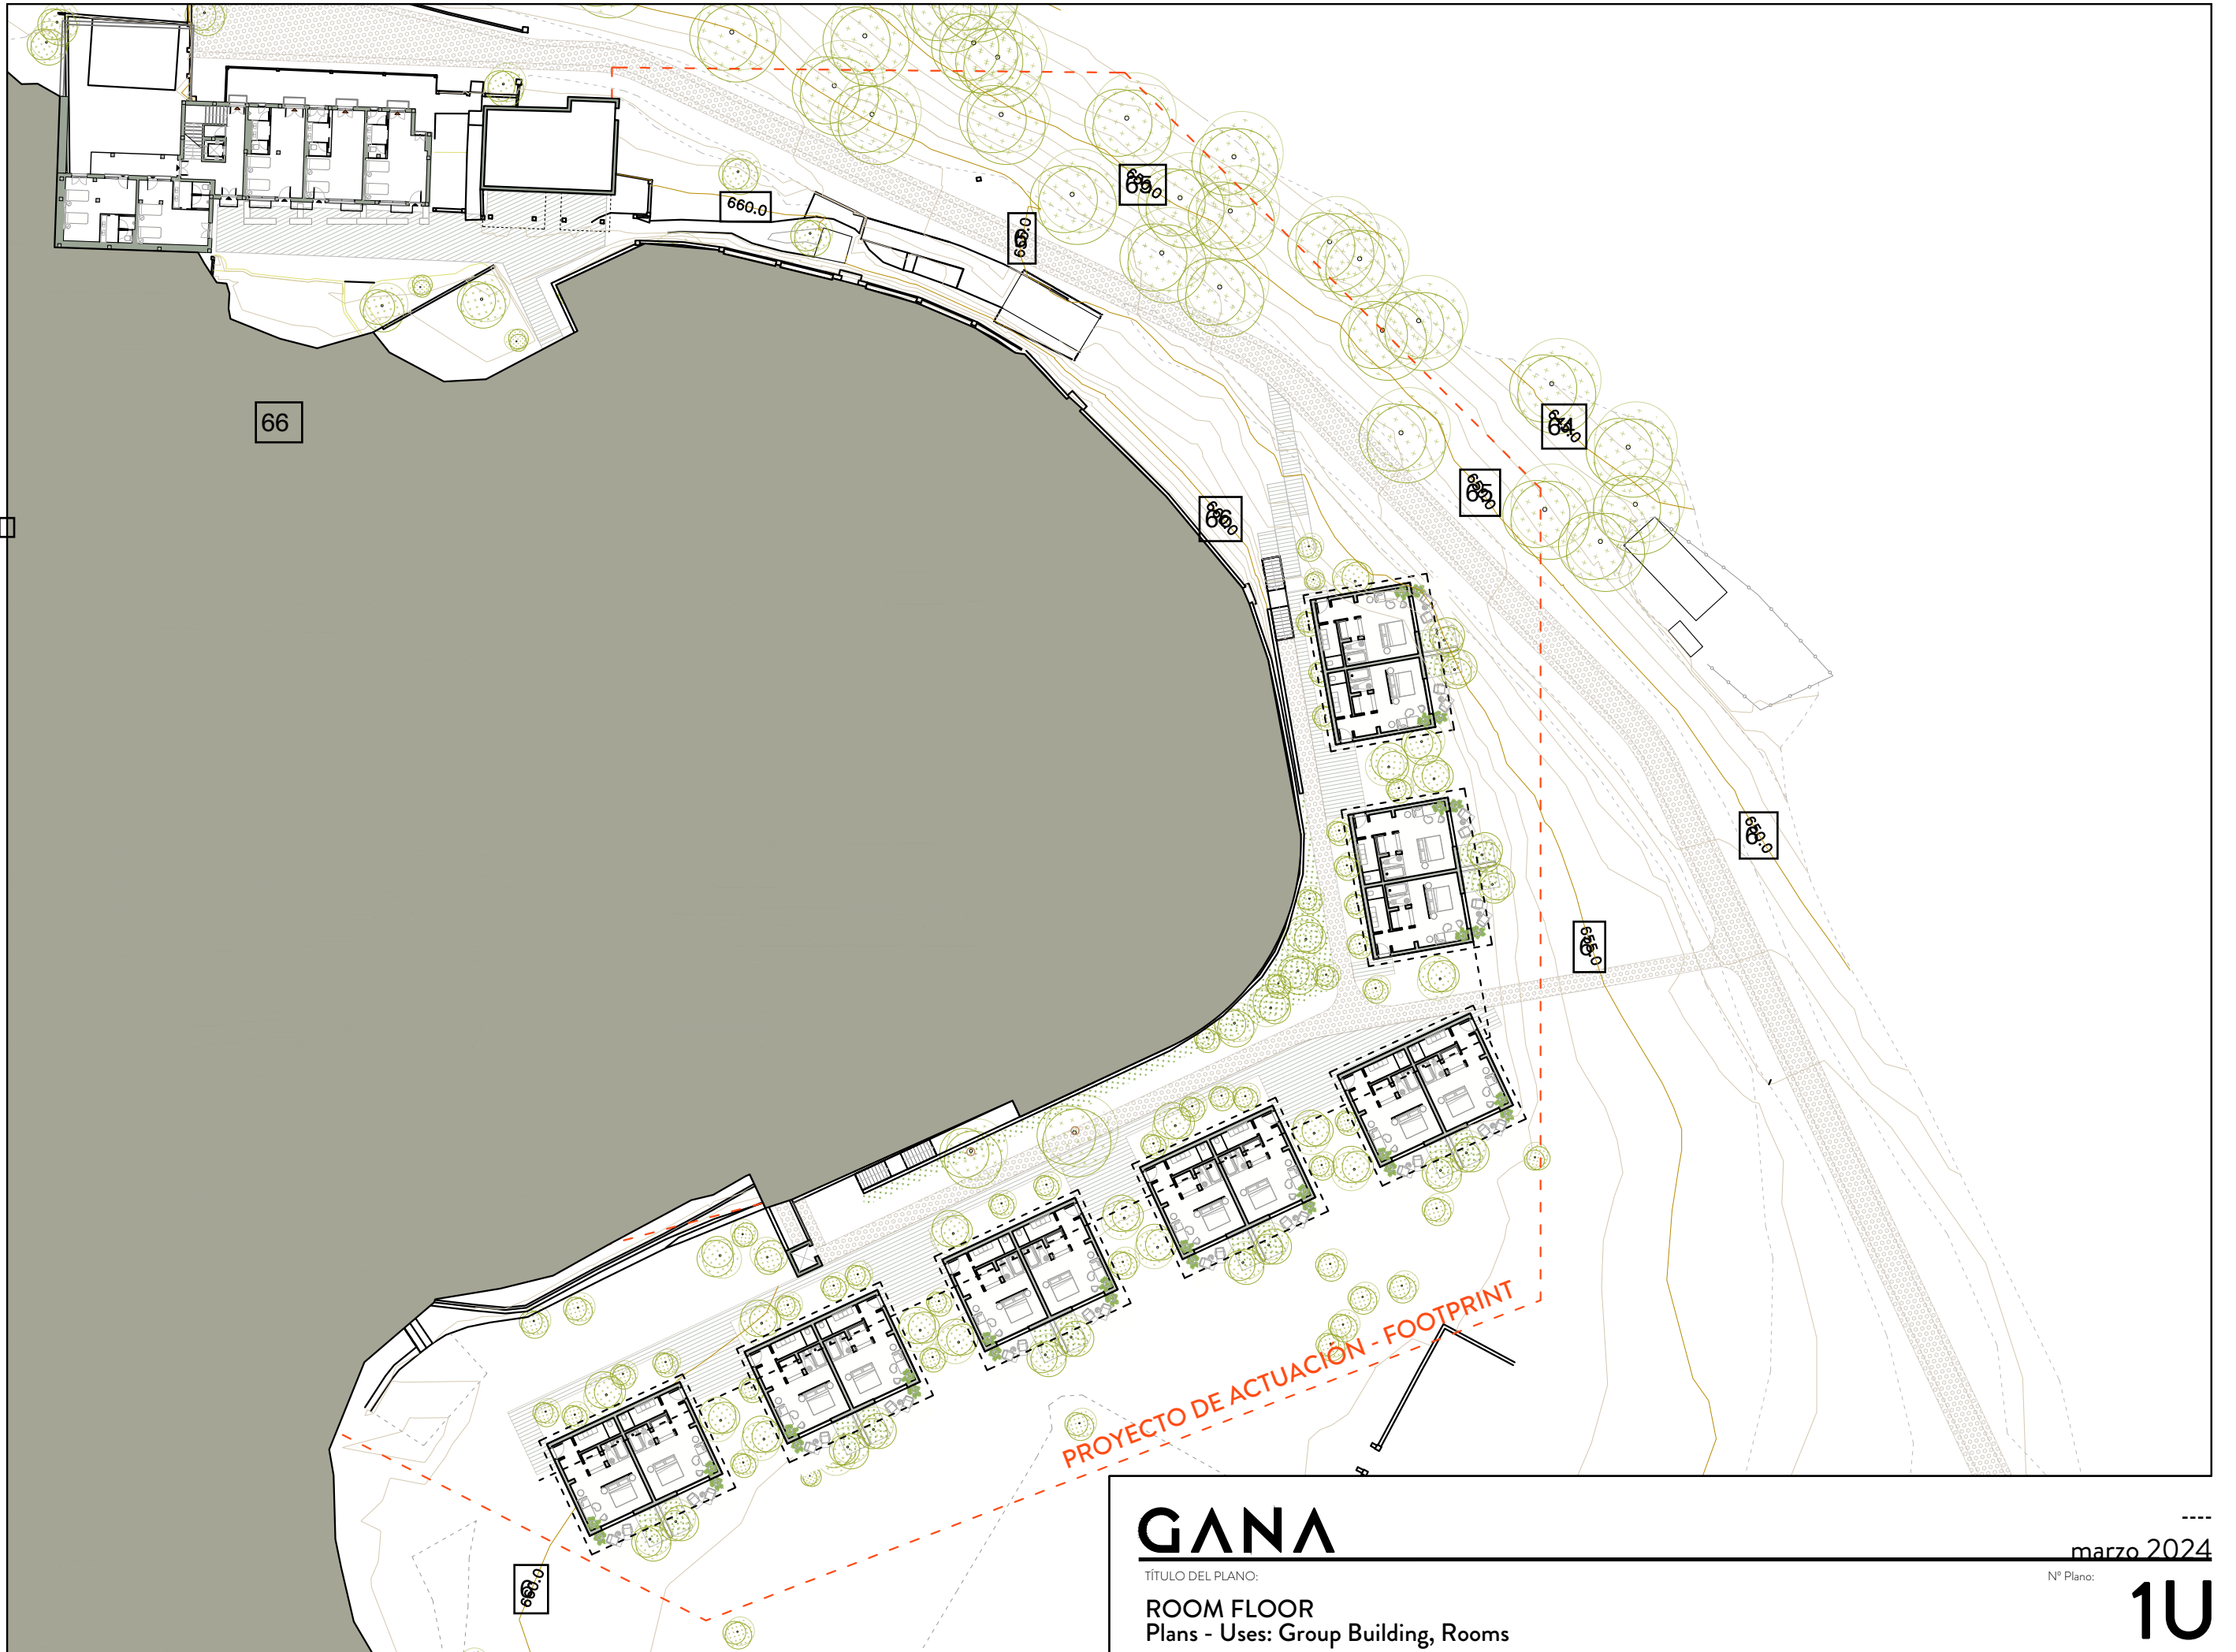

PROYECTO DE ACTUACION - FOOTPRINT

ANA

TÍTULO DEL PLANO:
FIRST FLOOR
 Plans - Areas: BOH, Treatment, Gym

marzo 2024

Nº Plano: **3A**

www.ganaarquitectura.com | info@galisteonavarro.com | Calle Alcazabilla 9, 1ºD, Málaga | 0034 951 393 763

PROYECTO DE ACTUACION - FOOTPRINT

GANAR

TÍTULO DEL PLANO:
GROUND FLOOR
 Plans - Areas: Lobby, Restaurant, Spa

marzo 2024

Nº Plano:
2A

GANÁ

TÍTULO DEL PLANO:
ROOM FLOOR
Plans - Uses: Group Building, Rooms

www.ganaarquitectura.com | info@galisteonavarro.com | Calle Alcazabilla 9, 1ºD, Málaga | 0034 951 393 763

SECTION WEST-EAST_ BUNGALOWS

GANAA

TÍTULO DEL PLANO:

AXONOMETRIC VIEW AND SECTIONS
Levels

www.ganaarquitectura.com | info@galisteonavarro.com | Calle Alcazabilla 9, 1ºD, Málaga | 0034 951 393 763

marzo 2024